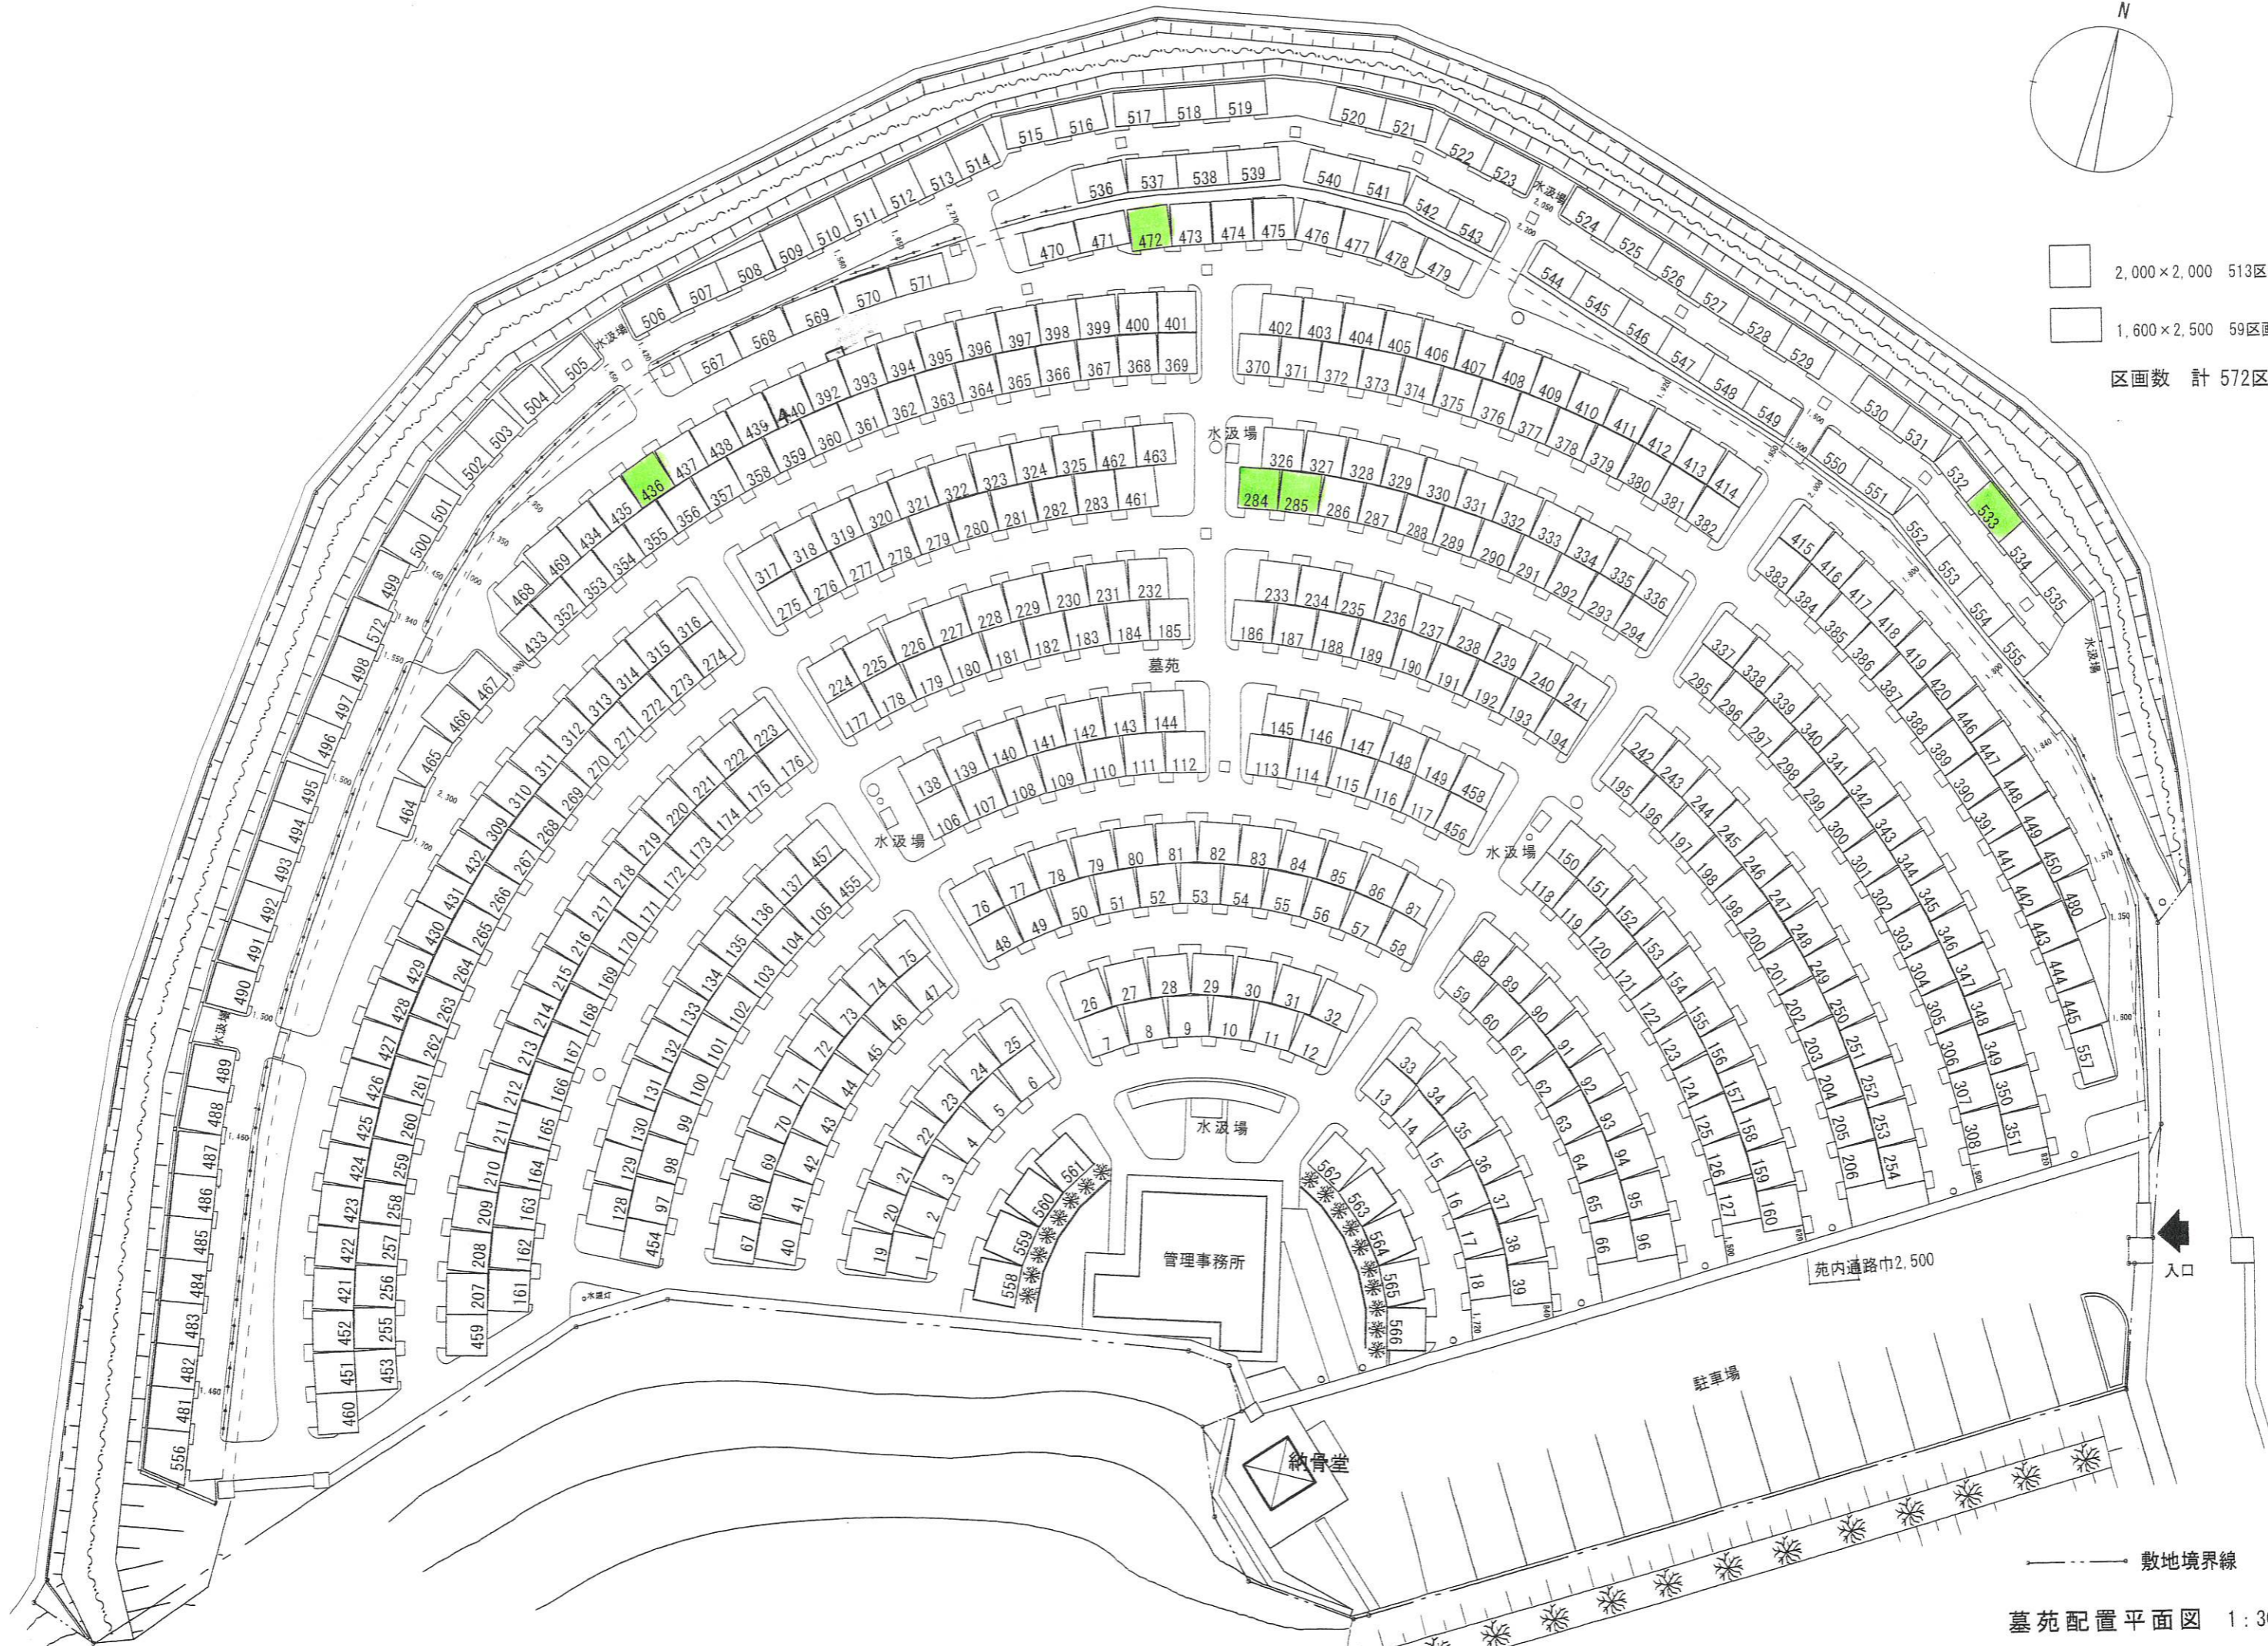

-  2,000×2,000 513区画
 -  1,600×2,500 59区画
- 区画数 計 572区画

墓苑配置平面図 1:300