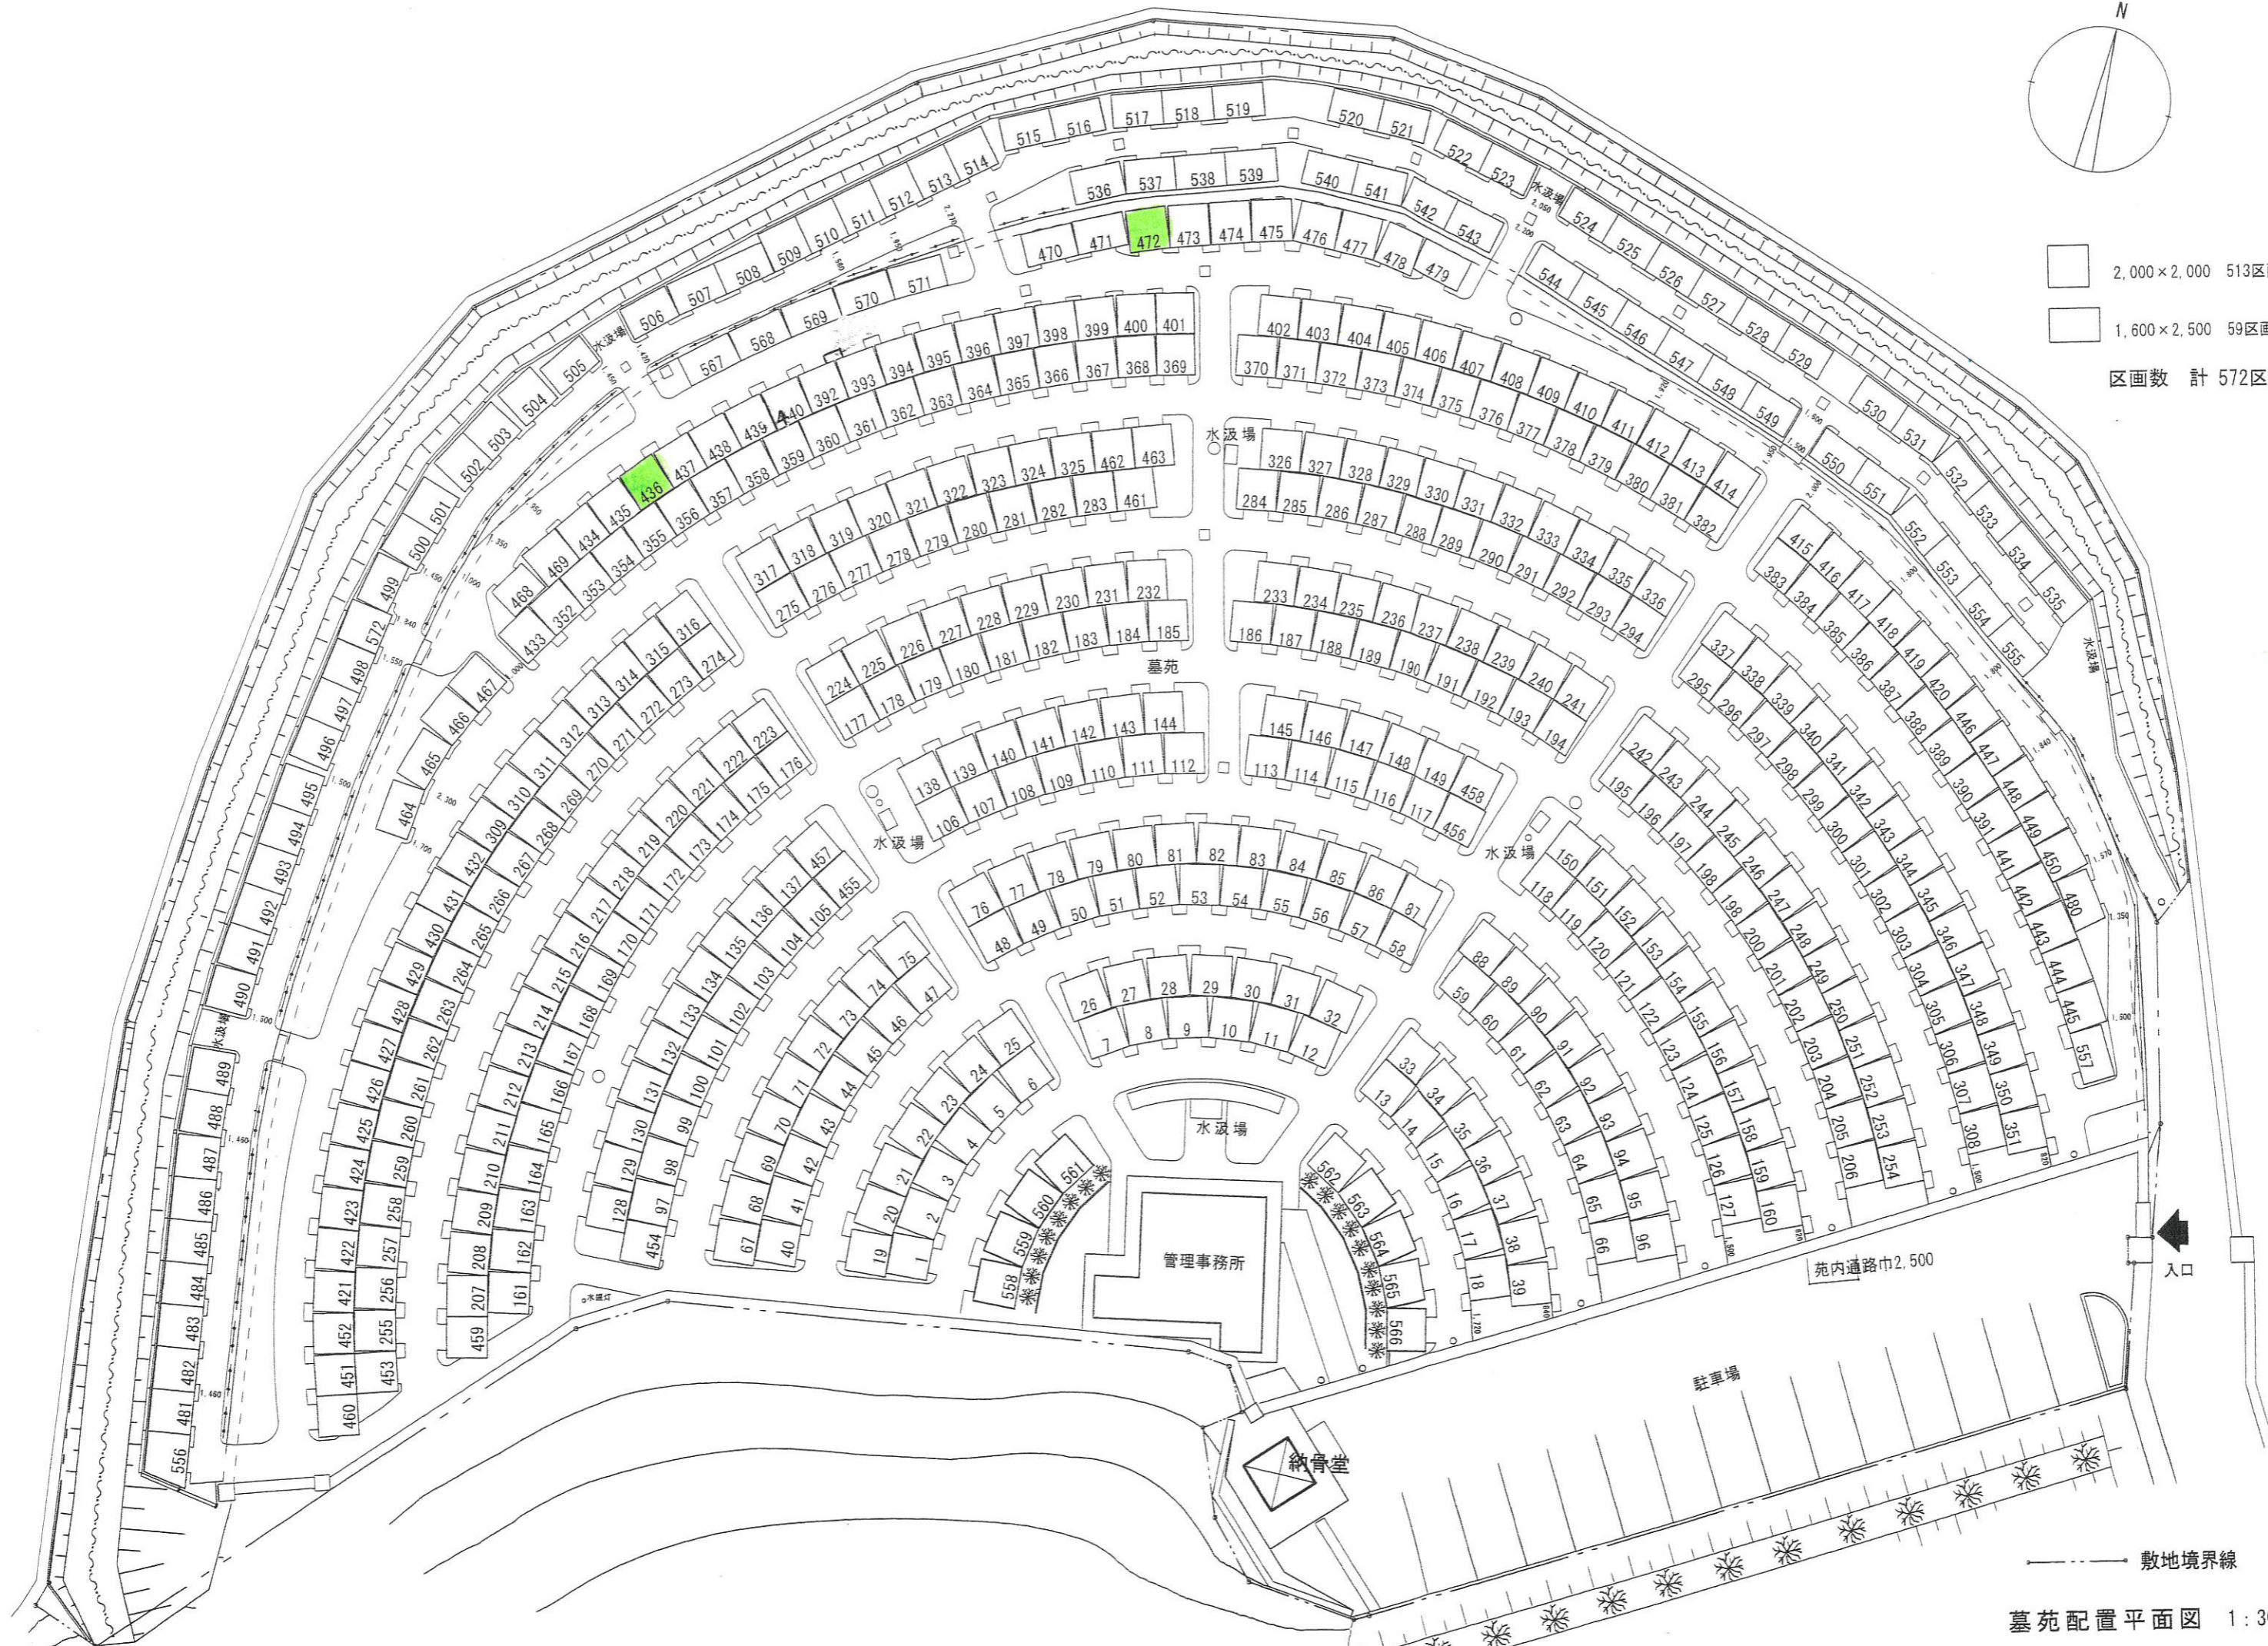

-  2,000×2,000 513区画
 -  1,600×2,500 59区画
- 区画数 計 572区画

墓苑配置平面図 1:300