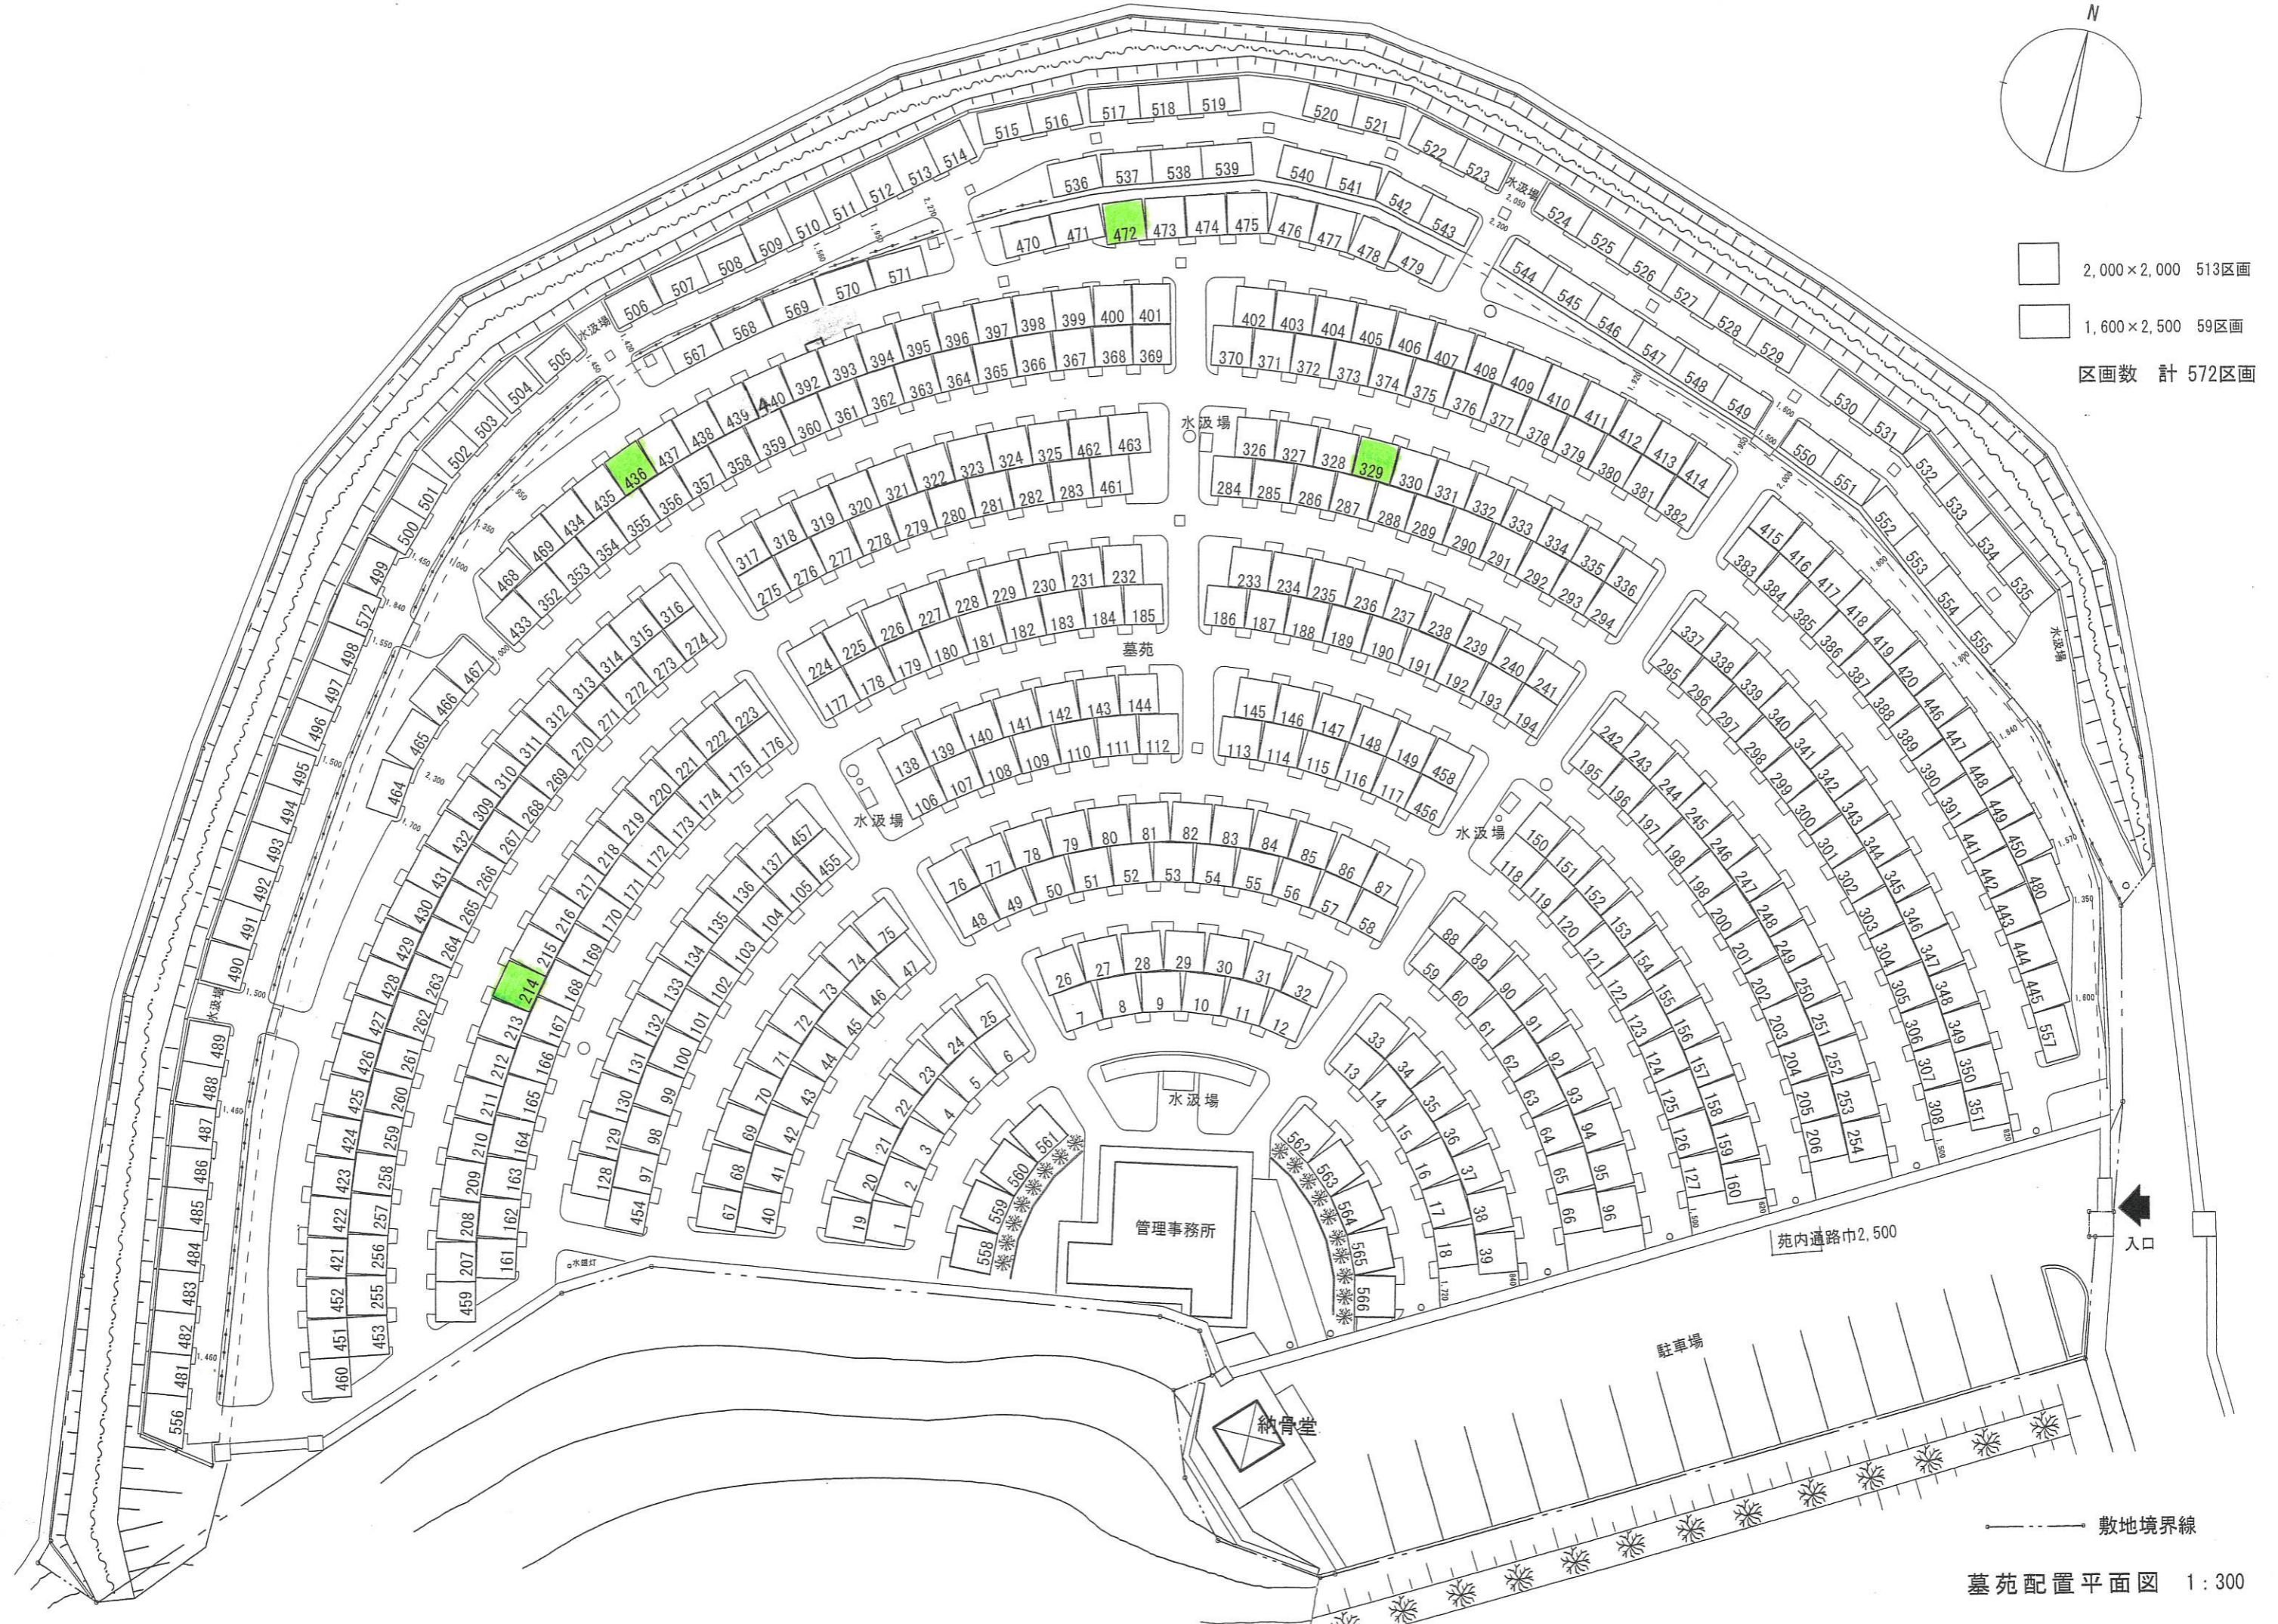

-  2,000×2,000 513区画
-  1,600×2,500 59区画

区画数 計 572区画

墓苑配置平面図 1:300