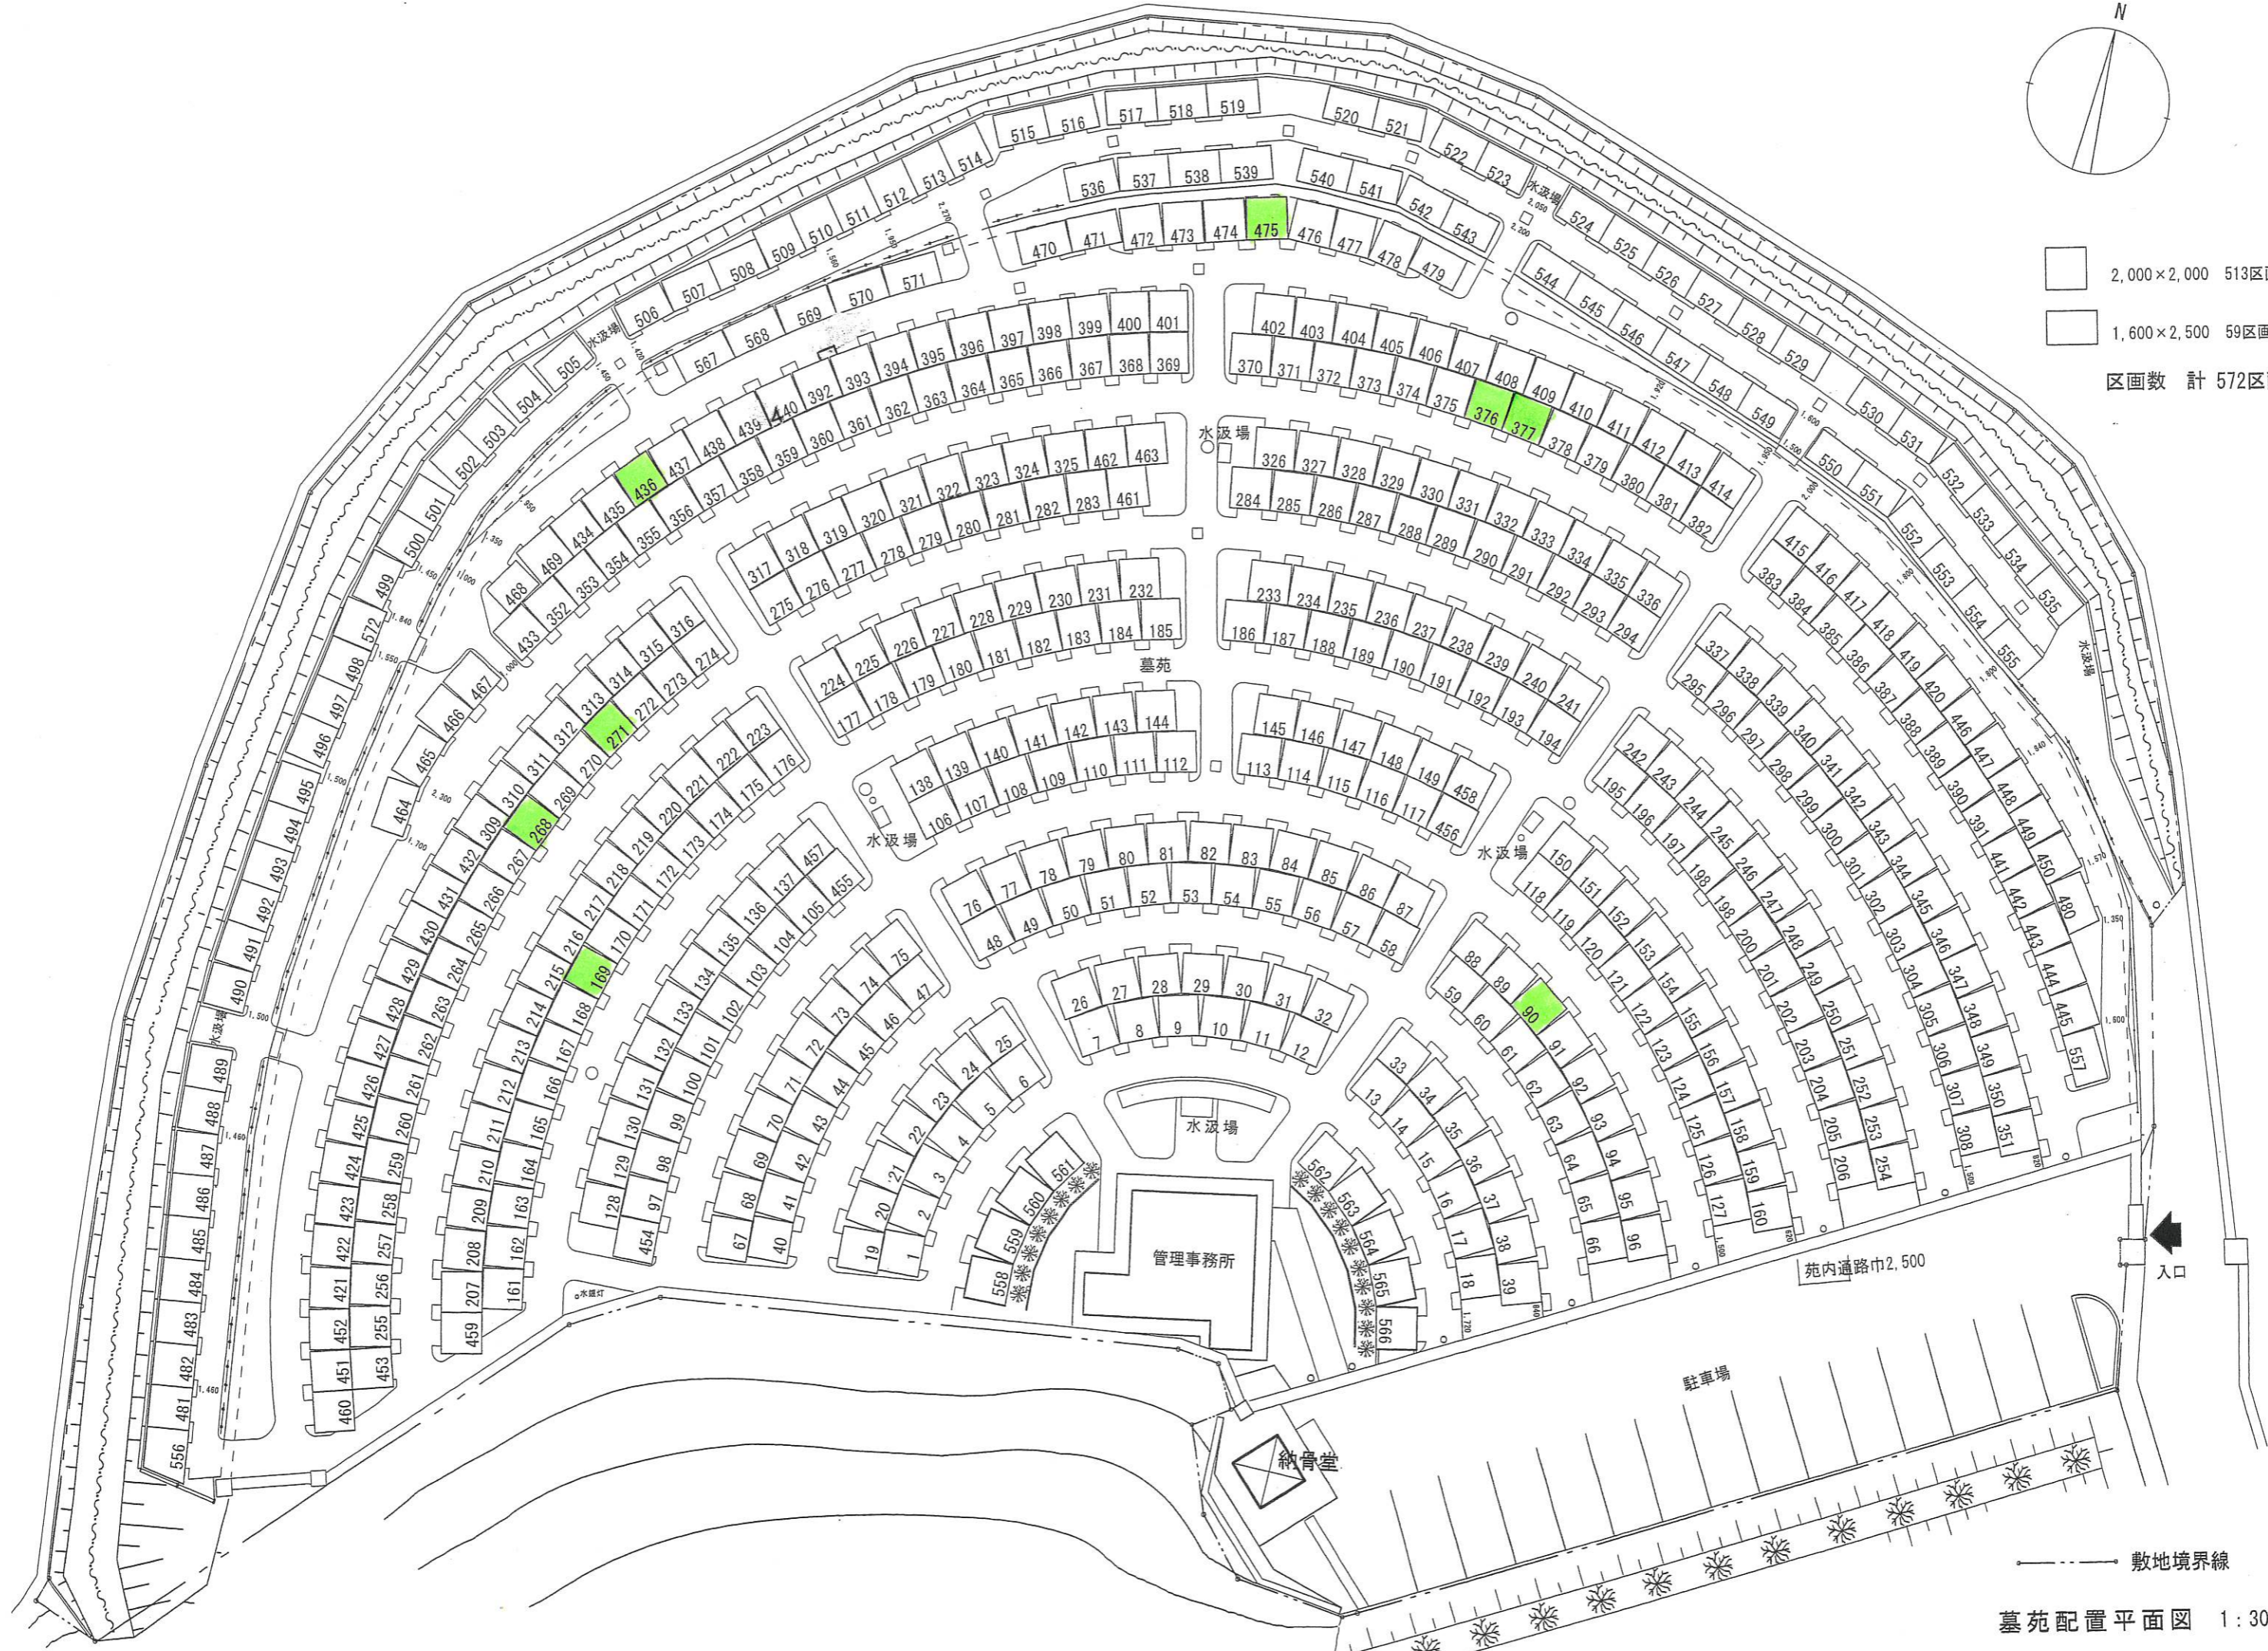

-  2,000×2,000 513区画
 -  1,600×2,500 59区画
- 区画数 計 572区画

敷地境界線

墓苑配置平面図 1:300