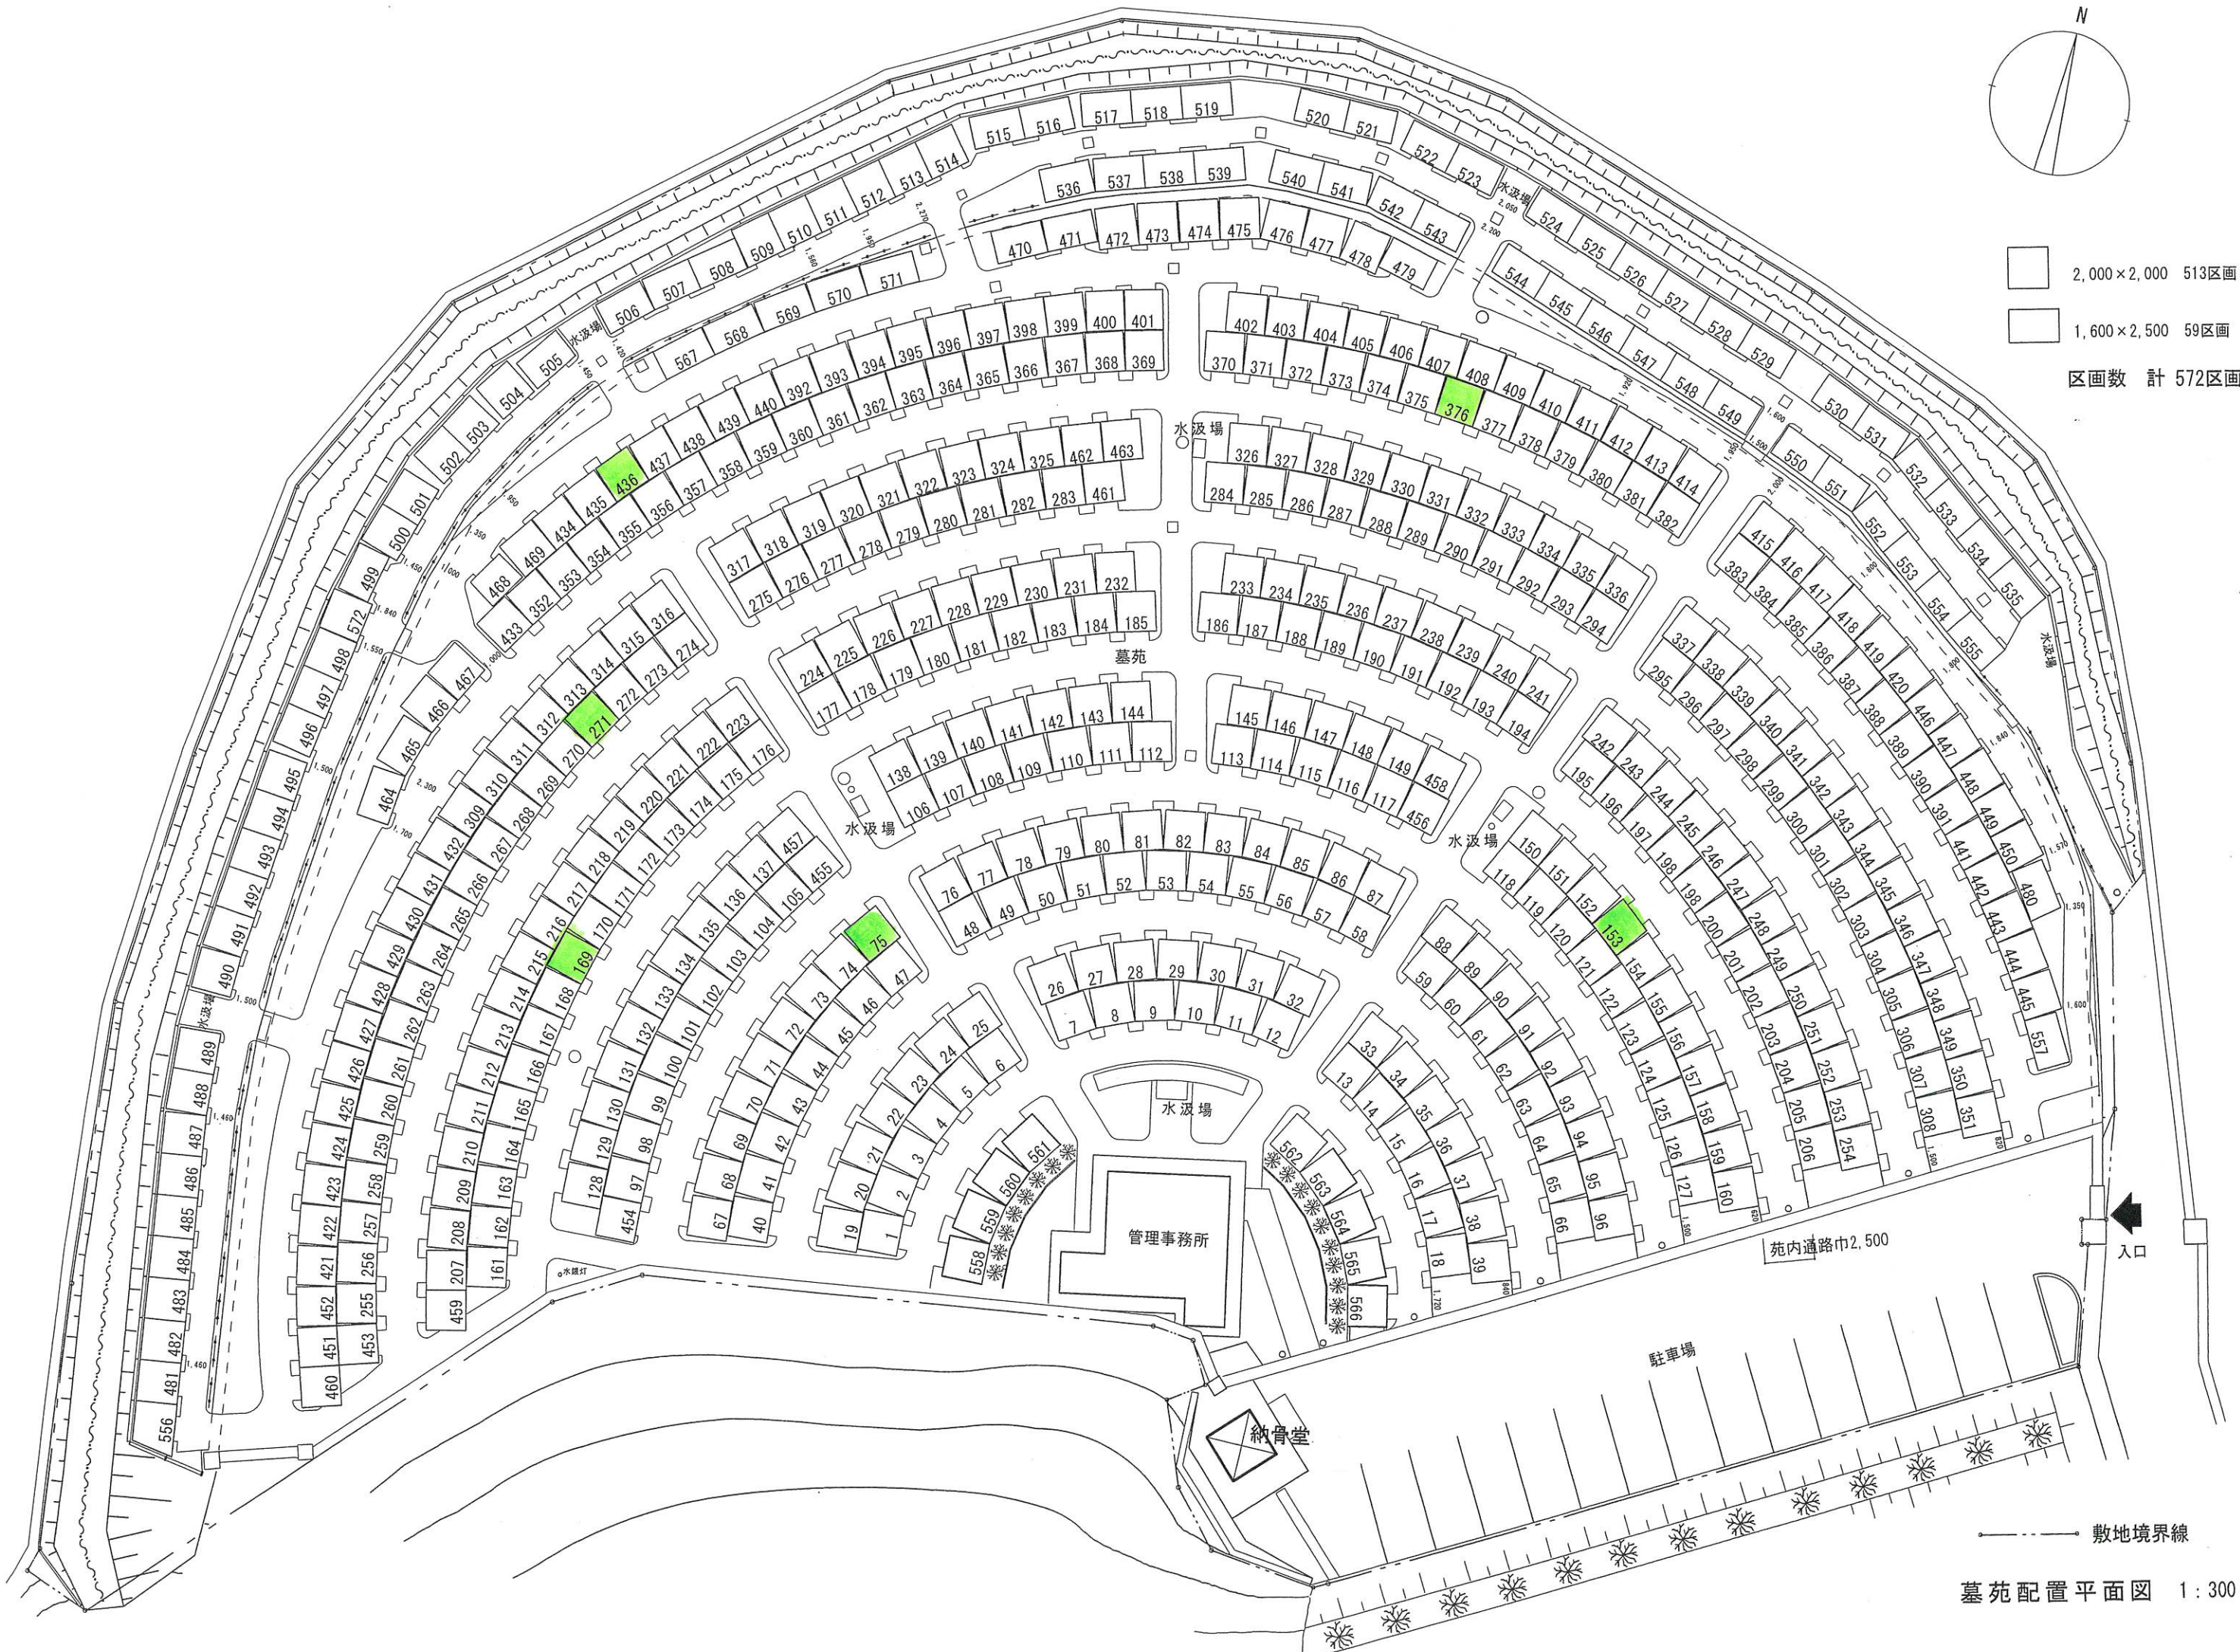

-  2,000×2,000 513区画
-  1,600×2,500 59区画
- 区画数 計 572区画

墓苑配置平面図 1:300